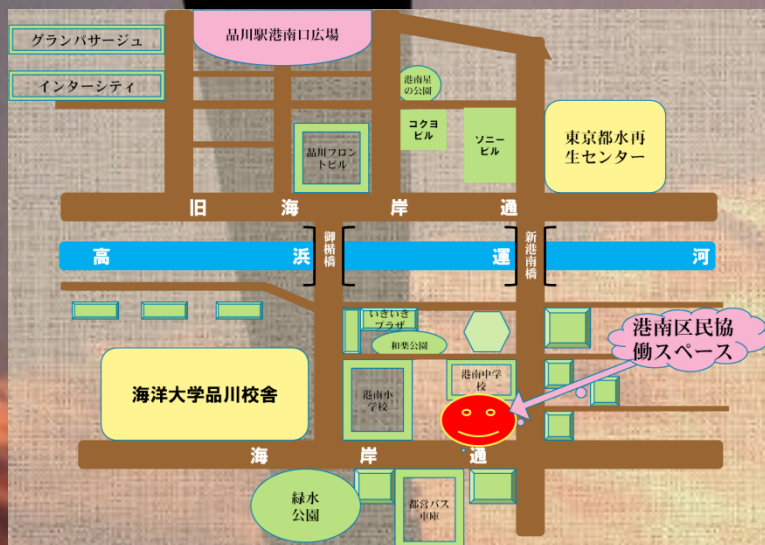

## ～高層マンションの防災と地区連携～

開催場所 港区港南区民協働スペース2階  
多 目 的 室

日時:2月17日(日曜日)14時～17時